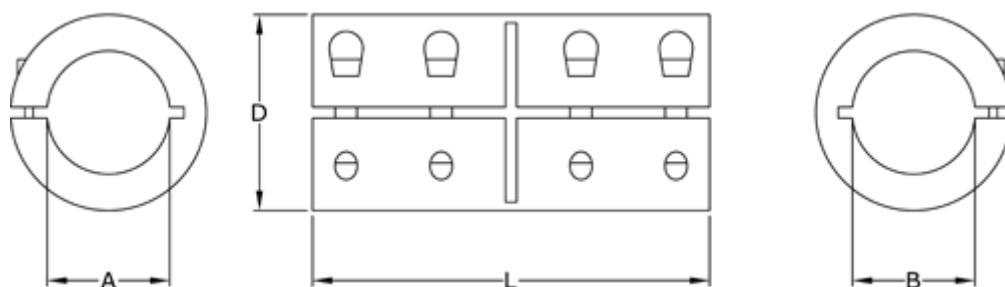

Varenummer: 3323046501035
Beskrivelse: Fast kobling str. 35 boring 35/35 mm
Slidset, Stål

Mål

A = 35
B = 35
D = 67
L = 95
Skrue = M8x25